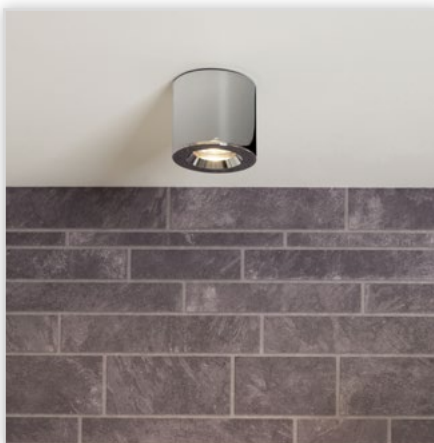

Plafon łazienkowy KOS Round

Kod: 7175. **Producent:** Astro Lighting. **Kolor/wykończenie:** chrom. **Klasa szczelności:** IP65. **Wymiary:** 8/8 cm. **Źródło światła:** GU10 LED, 1x6 W maks.