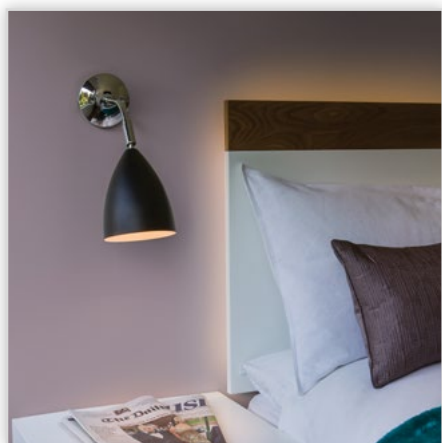

Kinkiet JOEL WALL

Kod: 7157. **Producent:** Astro Lighting. **Kolor/wykończenie:** czarny/chrom. **Klasa szczelności:** IP20. **Wymiary:** 28/31,5 cm. **Źródło światła:** E27, 1x42 W maks.